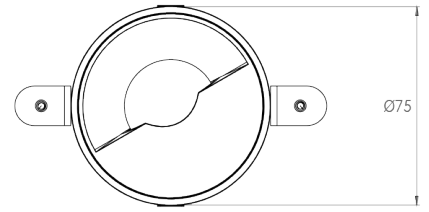

$\varnothing 76.5 \text{ mm}$