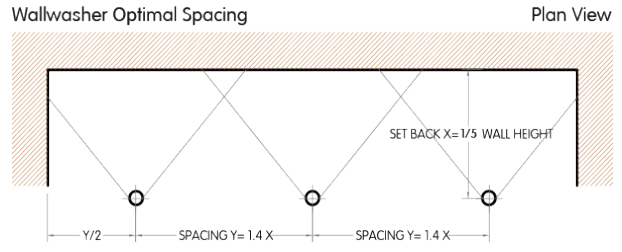

Optical Flexibility:

CHAMELEON STREAMLINE R3 WALLWASHER

BEAM DISTRIBUTION

Wallwash

Delivered Lumen Output:

Output	Watts	CRI +90			
STATIC-WHITE		2700K	3000K	4000K	
L	8W	370 lm	470 lm	490 lm	
M	10W	490 lm	530 lm	680 lm	
H	12W	585 lm	625 lm	780 lm	
DIM-TO-WARM 3000K-3000K		3000K			
W	8W	370 lm			
D	12W	520 lm			
TUNABLE WHITE 2700K-6500K		2700K	6500K		
U	8W	300 lm	340 lm		
A	12W	450 lm	510 lm		
RGBW		R	G	B	W
Total	2W	20 lm	145 lm	25 lm	100 lm