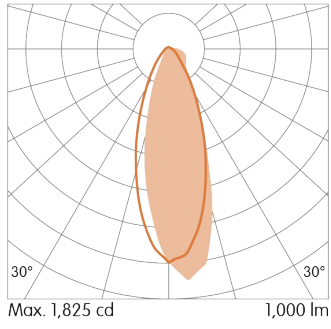

Optical Flexibility:

CHAMELEON STREAMLINE R3 WALLWASHER

BEAM DISTRIBUTION

Wallwash

Delivered Lumen Output:

Output	Watts	CRI +90			
STATIC-WHITE		2700K	3000K	4000K	
L	8W	370 lm	470 lm	490 lm	
M	10W	490 lm	530 lm	680 lm	
H	12W	585 lm	625 lm	780 lm	
DIM-TO-WARM 3000K-3000K		3000K			
W	8W	370 lm			
D	12W	520 lm			
TUNABLE WHITE 2700K-6500K		2700K	6500K		
U	8W	300 lm	340 lm		
A	12W	450 lm	510 lm		
RGBW		R	G	B	W
Total	2W	20 lm	145 lm	25 lm	100 lm