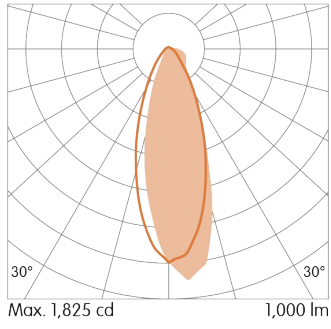

Optical Flexibility:

CHAMELEON R3 STREAMLINE WALLWASHER

BEAM DISTRIBUTION

Wallwash

Delivered Lumen Output:

Output	Watts	CRI +90			
STATIC-WHITE		2700K	3000K	4000K	
L	8W	370 lm	470 lm	490 lm	
M	10W	490 lm	530 lm	680 lm	
H	12W	585 lm	625 lm	780 lm	
DIM-TO-WARM 3000K-3000K		3000K			
W	8W	370 lm			
D	12W	520 lm			
TUNABLE WHITE 2700K-6500K		2700K	6500K		
U	8W	300 lm	340 lm		
A	12W	450 lm	510 lm		
RGBW		R	G	B	W
Total	2W	20 lm	145 lm	25 lm	100 lm