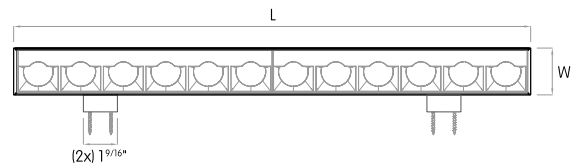

W= 2³/₁₆"

H= 3³/₈"

Actual

L= 12¹/₈" | 23¹⁵/₁₆" | 35³/₄" | 47⁹/₁₆" | 59³/₈" | Continuous runs

W= 2³/₁₆"

H= 3³/₈"

DELIVERED LUMEN OUTPUT

Per Linear Foot