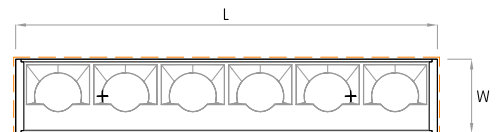

MILLWORK

Actual (mm)

L= 313 | 613 | 913 | 1213 | 1513 | Continuous runs

W= 55

H= 65

DELIVERED LUMEN OUTPUT

Per Meter

Output Watts CRI +90

TUNABLE WHITE 2700K-5000K		2700K	5000K
U	33W	2060 lm	2060 lm
A	66W	3785 lm	3785 lm

DIMENSIONS TABLE

Per Meter

		12"	24"	36"	48"	60"	72"	84"	96"	108"	120"	
	Height	Width	Actual Length									
Surface Mounted	65	55	313	613	913	1213	1513	1813	2113	2413	2713	3013
Pendant	65	55	313	613	913	1213	1513	1813	2113	2413	2713	3013
Millwork	65	55	313	613	913	1213	1513	1813	2113	2413	2713	3013