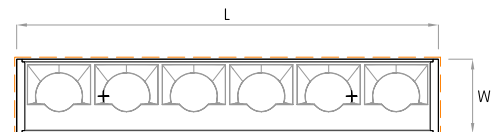

(L+3 x W+3)

MILLWORK

Actual (mm)

L= 313 | 613 | 913 | 1213 | 1513 | 1813 | 2113 | 2413 | 2713
3013 | Continuous runs

W= 55

H= 65

DELIVERED LUMEN OUTPUT

Per Meter

DIMENSIONS TABLE

Per Meter

| | | 12" | 24" | 36" | 48" | 60" | 72" | 84" | 96" | 108" | 120" | |
|-----------------|--------|-------|---------------|-----|-----|------|------|------|------|------|------|------|
| | Height | Width | Actual Length | | | | | | | | | |
| Surface Mounted | 65 | 55 | 313 | 613 | 913 | 1213 | 1513 | 1813 | 2113 | 2413 | 2713 | 3013 |
| Pendant | 65 | 55 | 313 | 613 | 913 | 1213 | 1513 | 1813 | 2113 | 2413 | 2713 | 3013 |
| Millwork | 65 | 55 | 313 | 613 | 913 | 1213 | 1513 | 1813 | 2113 | 2413 | 2713 | 3013 |