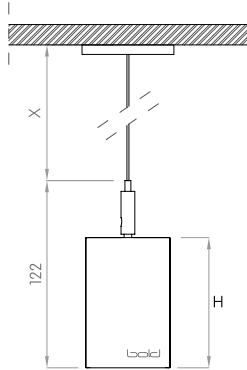

H= 85

 (L-13 x W-13)

RECESSED WITH TRIM

Actual (mm)

L= 328 | 628 | 928 | 1228 | 1528 | 1828 | 2128 | 2428 | 2728

3028 | Continuous runs

W= 75

H= 85

 (L-33 x W-33)

RECESSED TRIMLESS

Actual (mm)

L= 348 | 648 | 948 | 1248 | 1548 | 1848 | 2148 | 2448 | 2748

3048 | Continuous runs

W= 95

H= 85

MOUNTING FLEXIBILITY

Per Millimeter

Actual (mm)

L= 308 | 608 | 908 | 1208 | 1508 | 1808 | 2108 | 2408 | 2708

3008 | Continuous runs

W= 55

H= 85

X= 1500 or 3000

Note:

DIMENSIONS TABLE

Per Meter

		12"	24"	36"	48"	60"	72"	84"	96"	108"	120"	
	Height	Width	Actual Length									
Surface Mounted	85	55	308	608	908	1208	1508	1808	2108	2408	2708	3008
Recessed with Trim	85	75	328	628	928	1228	1528	1828	2128	2428	2728	3028
Recessed Trimless¹	85	95	348	648	948	1248	1548	1848	2148	2448	2748	3048
Pendant	85	55	308	608	908	1208	1508	1808	2108	2408	2708	3008
Millwork	85	55	308	608	908	1208	1508	1808	2108	2408	2708	3008