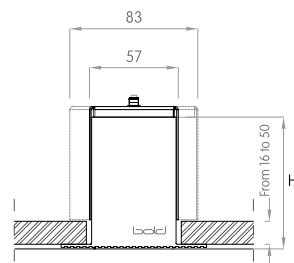

H= 85

 (L-13 x W-13)

RECESSED WITH TRIM

Actual (mm)

L= 328 | 628 | 928 | 1228 | 1528 | 1828 | 2128 | 2428 | 2728

3028 | Continuous runs

W= 75

H= 85

 (L-33 x W-33)

RECESSED TRIMLESS

Actual (mm)

L= 348 | 648 | 948 | 1248 | 1548 | 1848 | 2148 | 2448 | 2748

3048 | Continuous runs

W= 95

H= 85

MOUNTING FLEXIBILITY

DIMENSIONS TABLE

Per Meter

		12"	24"	36"	48"	60"	72"	84"	96"	108"	120"	
	Height	Width	Actual Length									
Surface Mounted	85	55	308	608	908	1208	1508	1808	2108	2408	2708	3008
Recessed with Trim	85	75	328	628	928	1228	1528	1828	2128	2428	2728	3028
Recessed Trimless¹	85	95	348	648	948	1248	1548	1848	2148	2448	2748	3048
Pendant	85	55	308	608	908	1208	1508	1808	2108	2408	2708	3008
Millwork	85	55	308	608	908	1208	1508	1808	2108	2408	2708	3008