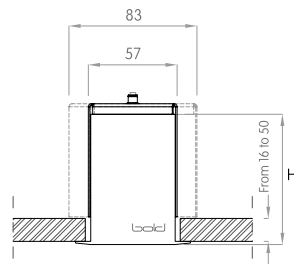

Stealth Reflector

MOUNTING FLEXIBILITY

Per Millimeter

SURFACE MOUNTED

Actual (mm)

L= 308 | 608 | 908 | 1208 | 1508 | 1808 | 2108 | 2408 | 2708

3008 | Continuous runs

W= 55

H= 85

 (L-13 x W-13)

RECESSED WITH TRIM

Actual (mm)

L= 328 | 628 | 928 | 1228 | 1528 | 1828 | 2128 | 2428 | 2728

3028 | Continuous runs

W= 75

H= 85

 (L-33 x W-33)

RECESSED TRIMLESS

Actual (mm)

L= 348 | 648 | 948 | 1248 | 1548 | 1848 | 2148 | 2448 | 2748

3048 | Continuous runs

W= 95

H= 85

MOUNTING FLEXIBILITY

DIMENSIONS TABLE

Per Meter

		12"	24"	36"	48"	60"	72"	84"	96"	108"	120"	
	Height	Width	Actual Length									
Surface Mounted	85	55	308	608	908	1208	1508	1808	2108	2408	2708	3008
Recessed with Trim	85	75	328	628	928	1228	1528	1828	2128	2428	2728	3028
Recessed Trimless¹	85	95	348	648	948	1248	1548	1848	2148	2448	2748	3048
Pendant	85	55	308	608	908	1208	1508	1808	2108	2408	2708	3008
Millwork	85	55	308	608	908	1208	1508	1808	2108	2408	2708	3008