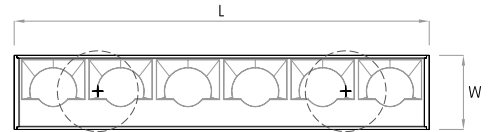

Actual

L= 12^{15/16"} | 24^{3/4"} | 36^{1/2"} | 48^{3/8"} | 60^{3/16"} | Continuous runs

W= 3"

H= 3^{3/8"}

RECESSED TRIMLESS

Actual

L= 13^{11/16"} | 25^{1/2"} | 37^{5/16"} | 49^{1/8"} | 60^{15/16"} | Continuous runs

W= 3^{3/4"}

H= 3^{3/8"}

MOUNTING FLEXIBILITY

PENDANT

Actual

L= 12¹/₈" | 23¹⁵/₁₆" | 35³/₄" | 47⁹/₁₆" | 59³/₈" | Continuous runs

W= 2³/₁₆"

H= 3³/₈"

X= 59" or 118"

MILLWORK

Actual

L= 12¹/₈" | 23¹⁵/₁₆" | 35³/₄" | 47⁹/₁₆" | 59³/₈" | Continuous runs

W= 2³/₁₆"

H= 3³/₈"

WALL MOUNTED

Actual