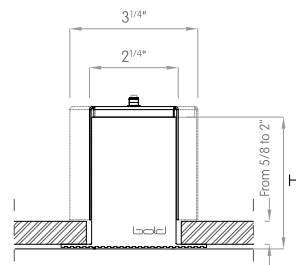

Actual

L= 12^{15/16"} | 24^{3/4"} | 36^{1/2"} | 48^{3/8"} | 60^{3/16"} | Continuous runs

W= 3"

H= 3^{3/8"}

RECESSED TRIMLESS

Actual

L= 13^{11/16"} | 25^{1/2"} | 37^{5/16"} | 49^{1/8"} | 60^{15/16"} | Continuous runs

W= 3^{3/4"}

H= 3^{3/8"}

MOUNTING FLEXIBILITY

PENDANT

Actual

L= 12¹/₈" | 23¹⁵/₁₆" | 35³/₄" | 47⁹/₁₆" | 59³/₈" | Continuous runs

W= 2³/₁₆"

H= 3³/₈"

X= 59" or 118"

MILLWORK

Actual

L= 12¹/₈" | 23¹⁵/₁₆" | 35³/₄" | 47⁹/₁₆" | 59³/₈" | Continuous runs

W= 2³/₁₆"

H= 3³/₈"

WALL MOUNTED

Actual

DIM-TO-WARM 3000K-1800K		3000K
D	12.5W	1113lm
W	18W	1530lm

TUNABLE WHITE 2700K-5000K		2700K	5000K
U	12W	1233lm	1332lm
A	22W	1582lm	1711lm

DIMENSIONS TABLE

		12"		24"		36"		48"		60"				
		Height		Width		Actual Length		Actual Length		Actual Length				
		mm	inch	mm	inch	mm	inch	mm	inch	mm	inch			
		Surface Mounted	85	3 3/8	55	2 3/16	308	12 1/8	608	23 15/16	908	35 3/4	1208	47 9/16
Recessed with Trim	85	3 3/8	75	3	328	12 15/16	625	24 3/4	925	36 1/2	1228	48 3/8	1528	60 3/16
Recessed Trimless	85	3 3/8	95	3 3/4	348	13 11/16	648	25 1/2	948	37 5/16	1248	49 1/8	1548	60 15/16
Pendant	85	3 3/8	55	2 3/16	308	12 1/8	608	23 15/16	908	35 3/4	1208	47 9/16	1508	59 3/8
Millwork	85	3 3/8	55	2 3/16	308	12 1/8	608	23 15/16	908	35 3/4	1208	47 9/16	1508	59 3/8
Wall Mounted	85	3 3/8	55	2 3/16	308	12 1/8	608	23 15/16	908	35 3/4	1208	47 9/16	1508	59 3/8