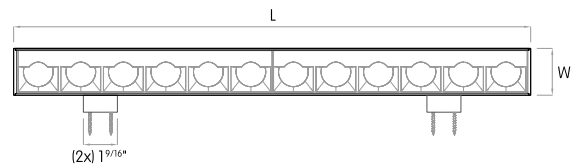

W= 3^{3/4"}

H= 3^{3/8"}

MOUNTING FLEXIBILITY

PENDANT

Actual

L= 12¹/₈" | 23¹⁵/₁₆" | 35³/₄" | 47⁹/₁₆" | 59³/₈" | Continuous runs

W= 2³/₁₆"

H= 3³/₈"

X= 59" or 118"

MILLWORK

Actual

L= 12¹/₈" | 23¹⁵/₁₆" | 35³/₄" | 47⁹/₁₆" | 59³/₈" | Continuous runs

W= 2³/₁₆"

H= 3³/₈"

WALL MOUNTED

Actual

L= 12¹/₈" | 23¹⁵/₁₆" | 35³/₄" | 47⁹/₁₆" | 59³/₈" | Continuous runs

W= 2³/₁₆"

H= 3³/₈"

DELIVERED LUMEN OUTPUT

Output Watts CRI +90

STATIC-WHITE		2700K	3000K	4000K
L	4W	414lm	423lm	459lm
M	9W	783lm	810lm	873lm
H	15W	1233lm	1278lm	1377lm
V	22W	1782lm	1836lm	1989lm

DIM-TO-WARM 3000K-1800K		3000K
D	12.5W	1113lm
W	18W	1530lm

TUNABLE WHITE 2700K-5000K		2700K	5000K
U	12W	1233lm	1332lm
A	22W	1582lm	1711lm

DIMENSIONS TABLE

		12"		24"		36"		48"		60"				
		Height		Width		Actual Length		Actual Length		Actual Length				
		mm	inch	mm	inch	mm	inch	mm	inch	mm	inch			
		Surface Mounted	85	3 3/8	55	2 3/16	308	12 1/8	608	23 15/16	908	35 3/4	1208	47 9/16
Recessed with Trim	85	3 3/8	75	3	328	12 15/16	625	24 3/4	925	36 1/2	1228	48 3/8	1528	60 3/16
Recessed Trimless	85	3 3/8	95	3 3/4	348	13 11/16	648	25 1/2	948	37 5/16	1248	49 1/8	1548	60 15/16
Pendant	85	3 3/8	55	2 3/16	308	12 1/8	608	23 15/16	908	35 3/4	1208	47 9/16	1508	59 3/8
Millwork	85	3 3/8	55	2 3/16	308	12 1/8	608	23 15/16	908	35 3/4	1208	47 9/16	1508	59 3/8
Wall Mounted	85	3 3/8	55	2 3/16	308	12 1/8	608	23 15/16	908	35 3/4	1208	47 9/16	1508	59 3/8