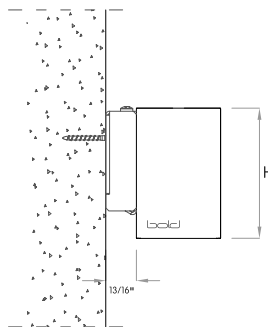

W= 3^{3/4"}

H= 3^{3/8"}

MOUNTING FLEXIBILITY

PENDANT

Actual

L= 12¹/₈" | 23¹⁵/₁₆" | 35³/₄" | 47⁹/₁₆" | 59³/₈" | Continuous runs

W= 2³/₁₆"

H= 3³/₈"

X= 59" or 118"

MILLWORK

Actual

L= 12¹/₈" | 23¹⁵/₁₆" | 35³/₄" | 47⁹/₁₆" | 59³/₈" | Continuous runs

W= 2³/₁₆"

H= 3³/₈"

WALL MOUNTED

Actual

L= 12¹/₈" | 23¹⁵/₁₆" | 35³/₄" | 47⁹/₁₆" | 59³/₈" | Continuous runs

W= 2³/₁₆"

H= 3³/₈"

DELIVERED LUMEN OUTPUT

Output Watts CRI +90

STATIC-WHITE		2700K	3000K	4000K
L	4W	414lm	423lm	459lm
M	9W	783lm	810lm	873lm
H	15W	1233lm	1278lm	1377lm
V	22W	1782lm	1836lm	1989lm

DIM-TO-WARM 3000K-1800K		3000K
D	12.5W	1113lm
W	18W	1530lm

TUNABLE WHITE 2700K-5000K		2700K	5000K
U	12W	1233lm	1332lm
A	22W	1582lm	1711lm

DIMENSIONS TABLE

		12"		24"		36"		48"		60"				
		Height		Width		Actual Length		Actual Length		Actual Length				
		mm	inch	mm	inch	mm	inch	mm	inch	mm	inch			
		Surface Mounted	85	3 3/8	55	2 3/16	308	12 1/8	608	23 15/16	908	35 3/4	1208	47 9/16
Recessed with Trim	85	3 3/8	75	3	328	12 15/16	625	24 3/4	925	36 1/2	1228	48 3/8	1528	60 3/16
Recessed Trimless	85	3 3/8	95	3 3/4	348	13 11/16	648	25 1/2	948	37 5/16	1248	49 1/8	1548	60 15/16
Pendant	85	3 3/8	55	2 3/16	308	12 1/8	608	23 15/16	908	35 3/4	1208	47 9/16	1508	59 3/8
Millwork	85	3 3/8	55	2 3/16	308	12 1/8	608	23 15/16	908	35 3/4	1208	47 9/16	1508	59 3/8
Wall Mounted	85	3 3/8	55	2 3/16	308	12 1/8	608	23 15/16	908	35 3/4	1208	47 9/16	1508	59 3/8