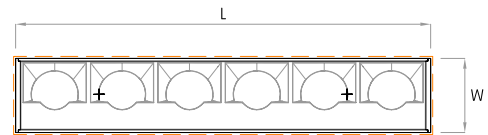

W= 3^{3/4"}

H= 3^{3/8"}

MOUNTING FLEXIBILITY

PENDANT

Actual

L= 12¹/₈" | 23¹⁵/₁₆" | 35³/₄" | 47⁹/₁₆" | 59³/₈" | Continuous runs

W= 2³/₁₆"

H= 3³/₈"

X= 59" or 118"

MILLWORK

Actual

L= 12¹/₈" | 23¹⁵/₁₆" | 35³/₄" | 47⁹/₁₆" | 59³/₈" | Continuous runs

W= 2³/₁₆"

H= 3³/₈"

WALL MOUNTED

Actual

L= 12¹/₈" | 23¹⁵/₁₆" | 35³/₄" | 47⁹/₁₆" | 59³/₈" | Continuous runs

W= 2³/₁₆"

H= 3³/₈"

DELIVERED LUMEN OUTPUT

Output Watts CRI +90

STATIC-WHITE		2700K	3000K	4000K
L	4W	414lm	423lm	459lm
M	9W	783lm	810lm	873lm
H	15W	1233lm	1278lm	1377lm
V	22W	1782lm	1836lm	1989lm

DIM-TO-WARM 3000K-1800K		3000K
D	12.5W	1113lm
W	18W	1530lm

TUNABLE WHITE 2700K-5000K		2700K	5000K
U	12W	1233lm	1332lm
A	22W	1582lm	1711lm

DIMENSIONS TABLE

		12"		24"		36"		48"		60"				
		Height		Width		Actual Length		Actual Length		Actual Length				
		mm	inch	mm	inch	mm	inch	mm	inch	mm	inch			
		Surface Mounted	85	3 3/8	55	2 3/16	308	12 1/8	608	23 15/16	908	35 3/4	1208	47 9/16
Recessed with Trim	85	3 3/8	75	3	328	12 15/16	625	24 3/4	925	36 1/2	1228	48 3/8	1528	60 3/16
Recessed Trimless	85	3 3/8	95	3 3/4	348	13 11/16	648	25 1/2	948	37 5/16	1248	49 1/8	1548	60 15/16
Pendant	85	3 3/8	55	2 3/16	308	12 1/8	608	23 15/16	908	35 3/4	1208	47 9/16	1508	59 3/8
Millwork	85	3 3/8	55	2 3/16	308	12 1/8	608	23 15/16	908	35 3/4	1208	47 9/16	1508	59 3/8
Wall Mounted	85	3 3/8	55	2 3/16	308	12 1/8	608	23 15/16	908	35 3/4	1208	47 9/16	1508	59 3/8