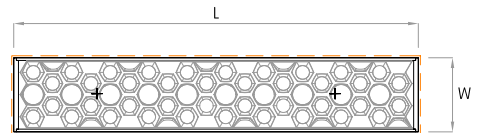

W= 3^{3/4"}

H= 3^{3/8"}

MOUNTING FLEXIBILITY

PENDANT

Actual

L= 12¹/₈" | 23¹⁵/₁₆" | 35³/₄" | 47⁹/₁₆" | 59³/₈" | Continuous runs

W= 2³/₁₆"

H= 3³/₈"

X= 59" or 118"

MILLWORK

Actual

L= 12¹/₈" | 23¹⁵/₁₆" | 35³/₄" | 47⁹/₁₆" | 59³/₈" | Continuous runs

W= 2³/₁₆"

H= 3³/₈"

DELIVERED LUMEN OUTPUT

Output Watts CRI +90

DIMENSIONS TABLE

		12"		24"		36"		48"		60"				
Height		Width		Actual Length		Actual Length		Actual Length		Actual Length				
Surface Mounted	mm	Inch	mm	Inch	mm	Inch	mm	Inch	mm	Inch	mm	Inch		
Surface Mounted	85	3 3/8	55	2 3/16	308	12 1/8	608	23 15/16	908	35 3/4	1208	47 9/16	1508	59 3/8
Recessed with Trim	85	3 3/8	75	3	328	12 15/16	628	24 3/4	928	36 1/2	1228	48 3/8	1528	60 3/16
Recessed Trimless	85	3 3/8	95	3 3/4	348	13 11/16	648	25 1/2	948	37 5/16	1248	49 1/8	1548	60 15/16
Pendant	85	3 3/8	55	2 3/16	308	12 1/8	608	23 15/16	908	35 3/4	1208	47 9/16	1508	59 3/8
Millwork	85	3 3/8	55	2 3/16	308	12 1/8	608	23 15/16	908	35 3/4	1208	47 9/16	1508	59 3/8