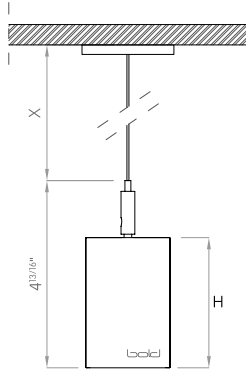

L= 12^{15/16"} | 24^{3/4"} | 36^{1/2"} | 48^{3/8"} | 60^{3/16"} | Continuous runs

W= 3"

H= 3^{3/8"}

RECESSED TRIMLESS

Actual

L= 13^{11/16"} | 25^{1/2"} | 37^{5/16"} | 49^{1/8"} | 60^{15/16"} | Continuous runs

W= 3^{3/4"}

H= 3^{3/8"}

MOUNTING FLEXIBILITY

PENDANT

Actual

L= 12¹/₈" | 23¹⁵/₁₆" | 35³/₄" | 47⁹/₁₆" | 59³/₈" | Continuous runs

W= 2³/₁₆"

H= 3³/₈"

X= 59" or 118"

MILLWORK

Actual

L= 12¹/₈" | 23¹⁵/₁₆" | 35³/₄" | 47⁹/₁₆" | 59³/₈" | Continuous runs

W= 2³/₁₆"

H= 3³/₈"

DELIVERED LUMEN OUTPUT

Output Watts CRI +90

DIMENSIONS TABLE

		12"		24"		36"		48"		60"				
Height		Width		Actual Length		Actual Length		Actual Length		Actual Length				
Surface Mounted	mm	Inch	mm	Inch	mm	Inch	mm	Inch	mm	Inch	mm	Inch		
Surface Mounted	85	3 3/8	55	2 3/16	308	12 1/8	608	23 15/16	908	35 3/4	1208	47 9/16	1508	59 3/8
Recessed with Trim	85	3 3/8	75	3	328	12 15/16	628	24 3/4	928	36 1/2	1228	48 3/8	1528	60 3/16
Recessed Trimless	85	3 3/8	95	3 3/4	348	13 11/16	648	25 1/2	948	37 5/16	1248	49 1/8	1548	60 15/16
Pendant	85	3 3/8	55	2 3/16	308	12 1/8	608	23 15/16	908	35 3/4	1208	47 9/16	1508	59 3/8
Millwork	85	3 3/8	55	2 3/16	308	12 1/8	608	23 15/16	908	35 3/4	1208	47 9/16	1508	59 3/8