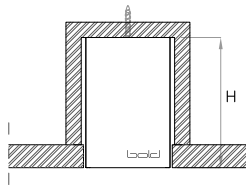

L= 12^{15/16"} | 24^{3/4"} | 36^{1/2"} | 48^{3/8"} | 60^{3/16"} | Continuous runs

W= 3"

H= 3^{3/8"}

RECESSED TRIMLESS

Actual

L= 13^{11/16"} | 25^{1/2"} | 37^{5/16"} | 49^{1/8"} | 60^{15/16"} | Continuous runs

W= 3^{3/4"}

H= 3^{3/8"}

MOUNTING FLEXIBILITY

PENDANT

Actual

L= 12¹/₈" | 23¹⁵/₁₆" | 35³/₄" | 47⁹/₁₆" | 59³/₈" | Continuous runs

W= 2³/₁₆"

H= 3³/₈"

X= 59" or 118"

MILLWORK

Actual

L= 12¹/₈" | 23¹⁵/₁₆" | 35³/₄" | 47⁹/₁₆" | 59³/₈" | Continuous runs

W= 2³/₁₆"

H= 3³/₈"

DELIVERED LUMEN OUTPUT

Output Watts CRI +90

DIMENSIONS TABLE

		12"		24"		36"		48"		60"				
Height		Width		Actual Length		Actual Length		Actual Length		Actual Length				
Surface Mounted	mm	Inch	mm	Inch	mm	Inch	mm	Inch	mm	Inch	mm	Inch		
Surface Mounted	85	3 3/8	55	2 3/16	308	12 1/8	608	23 15/16	908	35 3/4	1208	47 9/16	1508	59 3/8
Recessed with Trim	85	3 3/8	75	3	328	12 15/16	628	24 3/4	928	36 1/2	1228	48 3/8	1528	60 3/16
Recessed Trimless	85	3 3/8	95	3 3/4	348	13 11/16	648	25 1/2	948	37 5/16	1248	49 1/8	1548	60 15/16
Pendant	85	3 3/8	55	2 3/16	308	12 1/8	608	23 15/16	908	35 3/4	1208	47 9/16	1508	59 3/8
Millwork	85	3 3/8	55	2 3/16	308	12 1/8	608	23 15/16	908	35 3/4	1208	47 9/16	1508	59 3/8